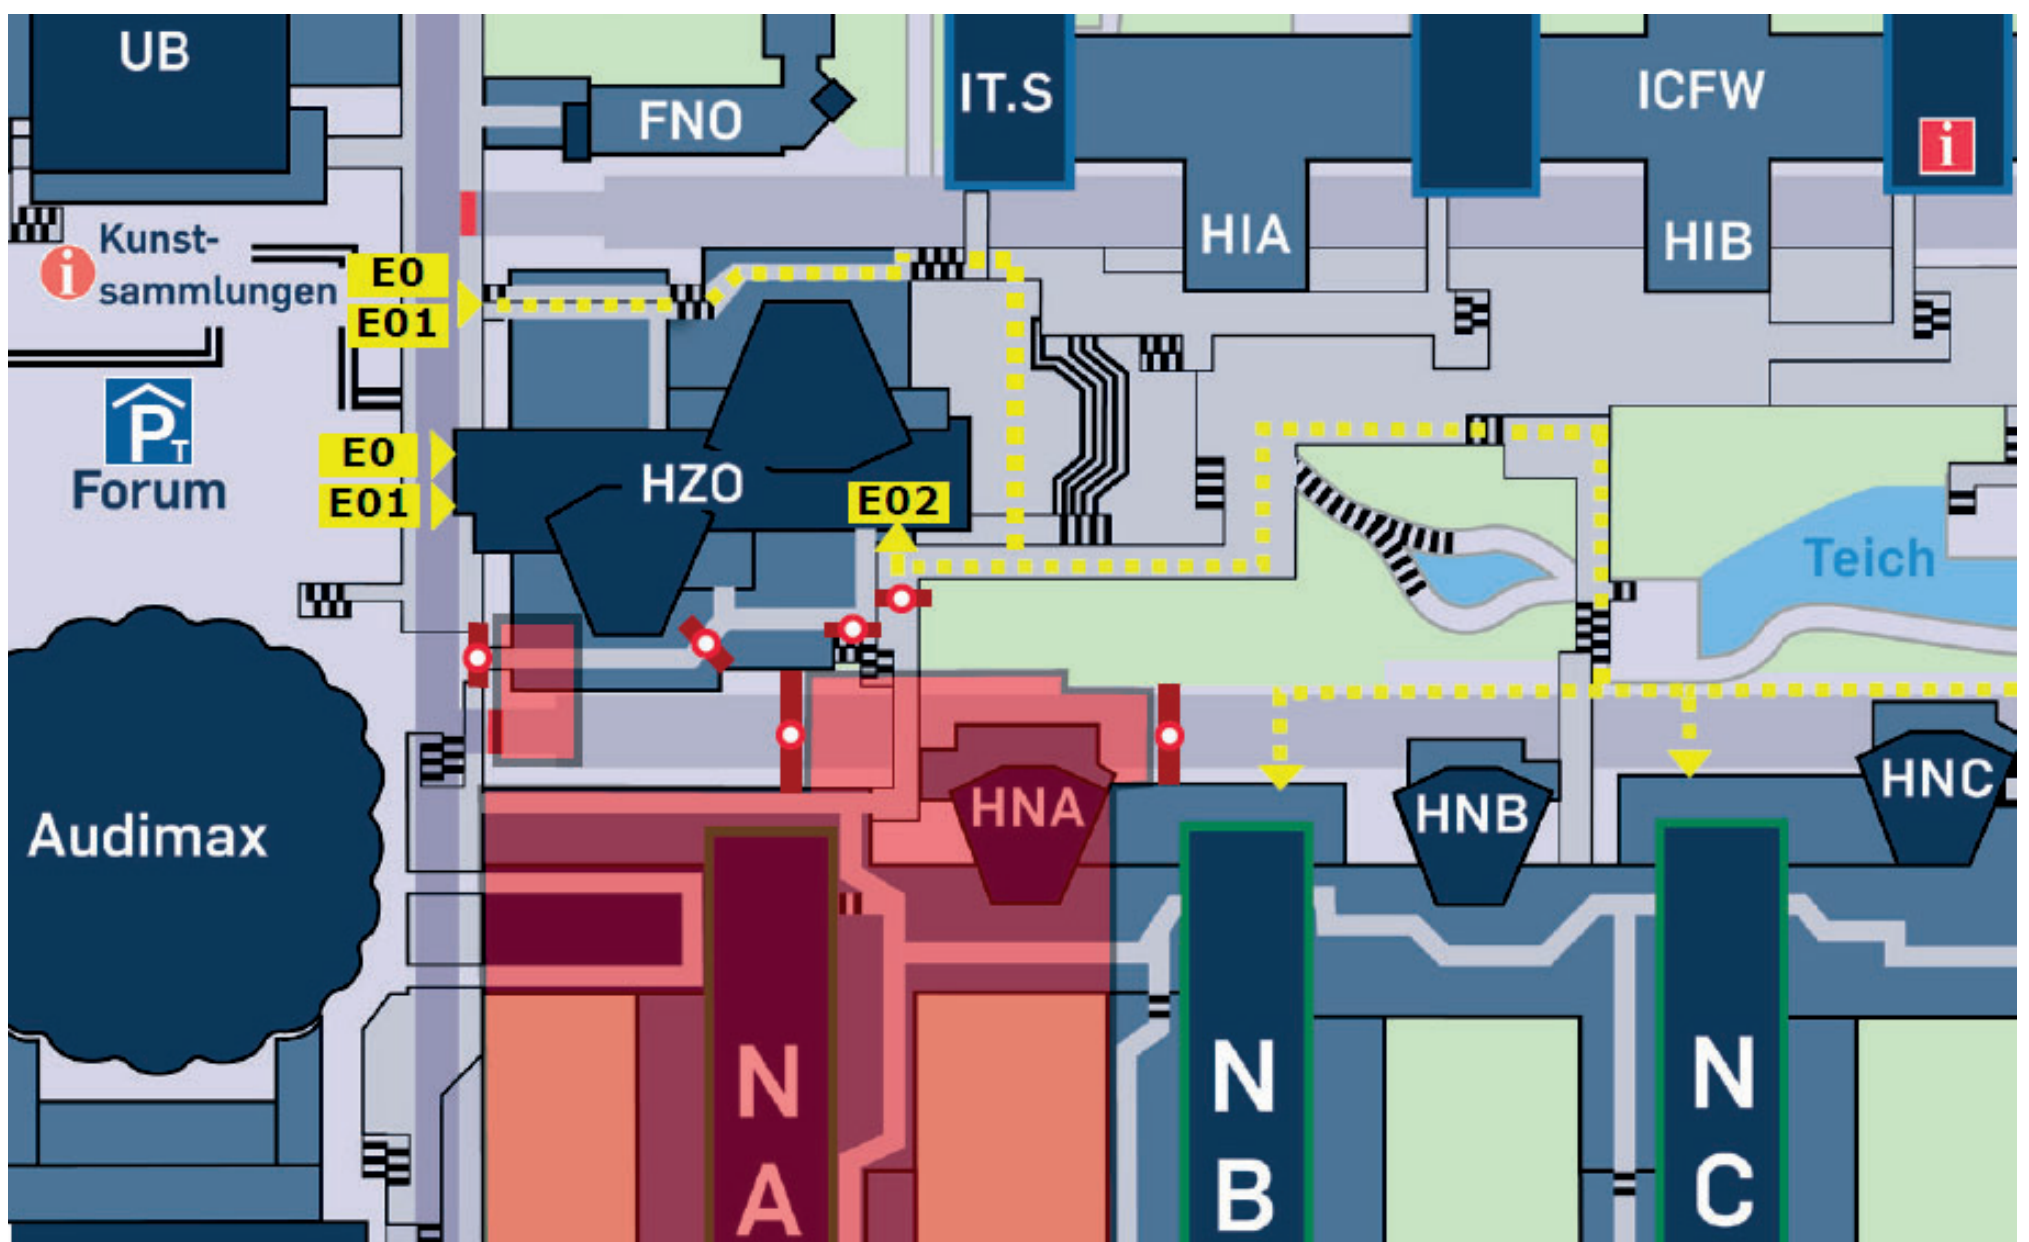

Umleitung N-Nordstraße

Baustellen *Außenaufzug HZO* und *Abbruch HNA*:

- Vollsperrung der N-Nordstraße bei HNA
- Sperrung Außentreppe + Verbindungsweg HZO Süd

Umleitungen Forum <=> N-Reihe:

- Verbindung über Außenwege und -treppen Querforum Ost
 - Ein-/Ausgang HZO Ost auf E02 (oder E01) nutzen
 - *Ausgang HZO Süd auf E03 nicht nutzen!*
 - Alternativ über Verbindungsweg HZO Nordseite
- Barrierefrei über Brücke ND (E03), I-Reihe und FNO/HZO (E02)